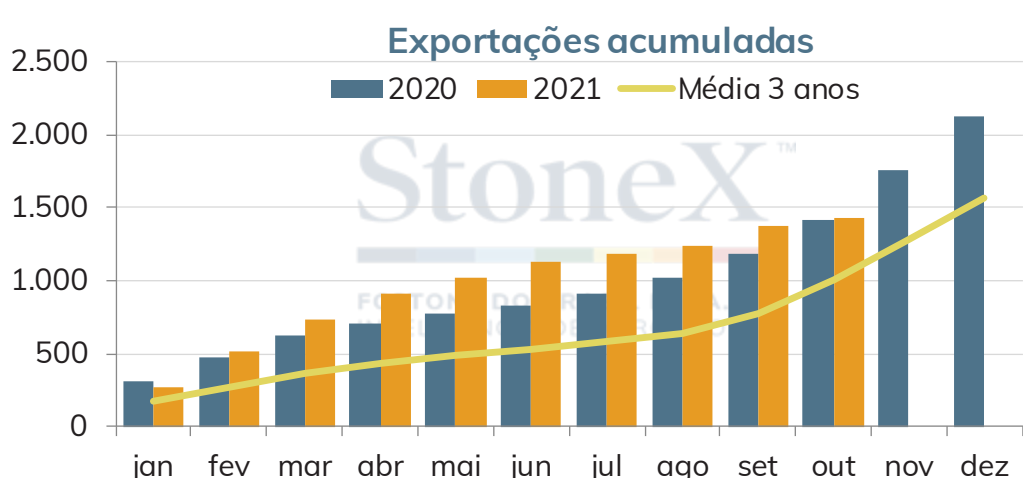

# ALGODÃO

11 de outubro de 2021

## Exportações semanais (mil toneladas)

Fonte: MDIC

## Análise das exportações (mil toneladas)

Algodão <sup>1</sup>	
Acumulado do ano-safra corrente	1.429,6
Total ano-safra passado	2.126
Estimativa de Exportações da CONAB para 2020/21	2.100
% da estimativa exportada	68,08%
Quantidade necessária para atingir a estimativa	670,4
<b>Quantidade necessária semanalmente para atingir a estimativa</b>	<b>55,9</b>