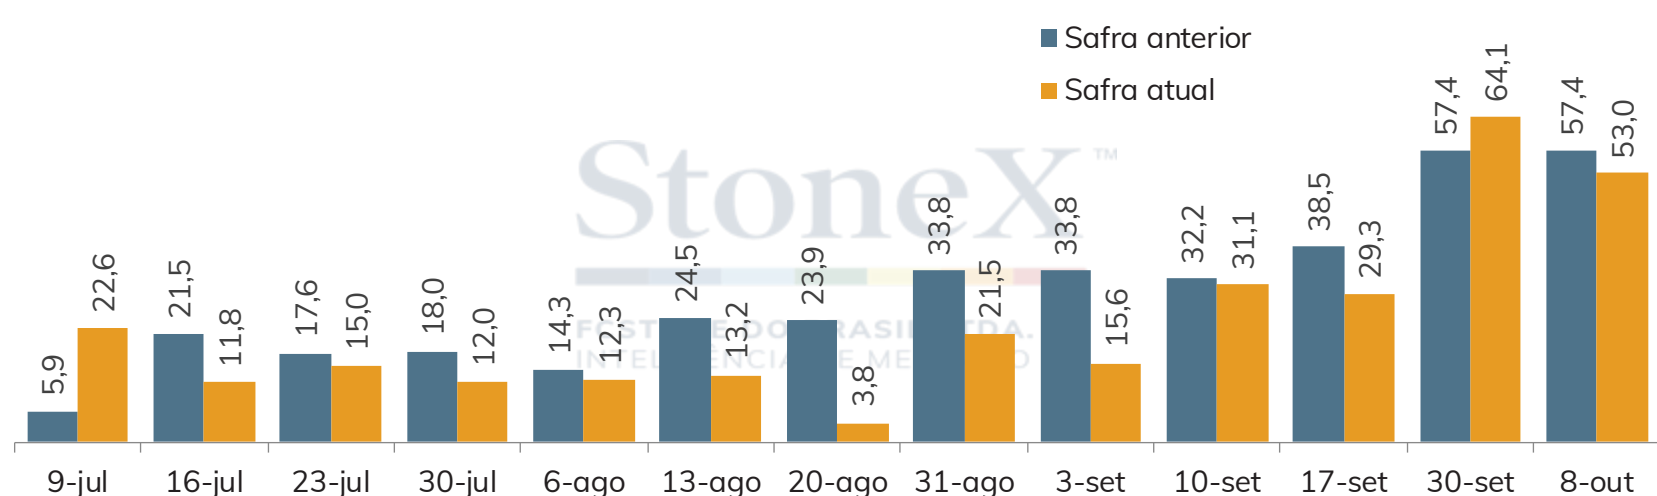

ALGODÃO

11 de outubro de 2021

Exportações semanais (mil toneladas)