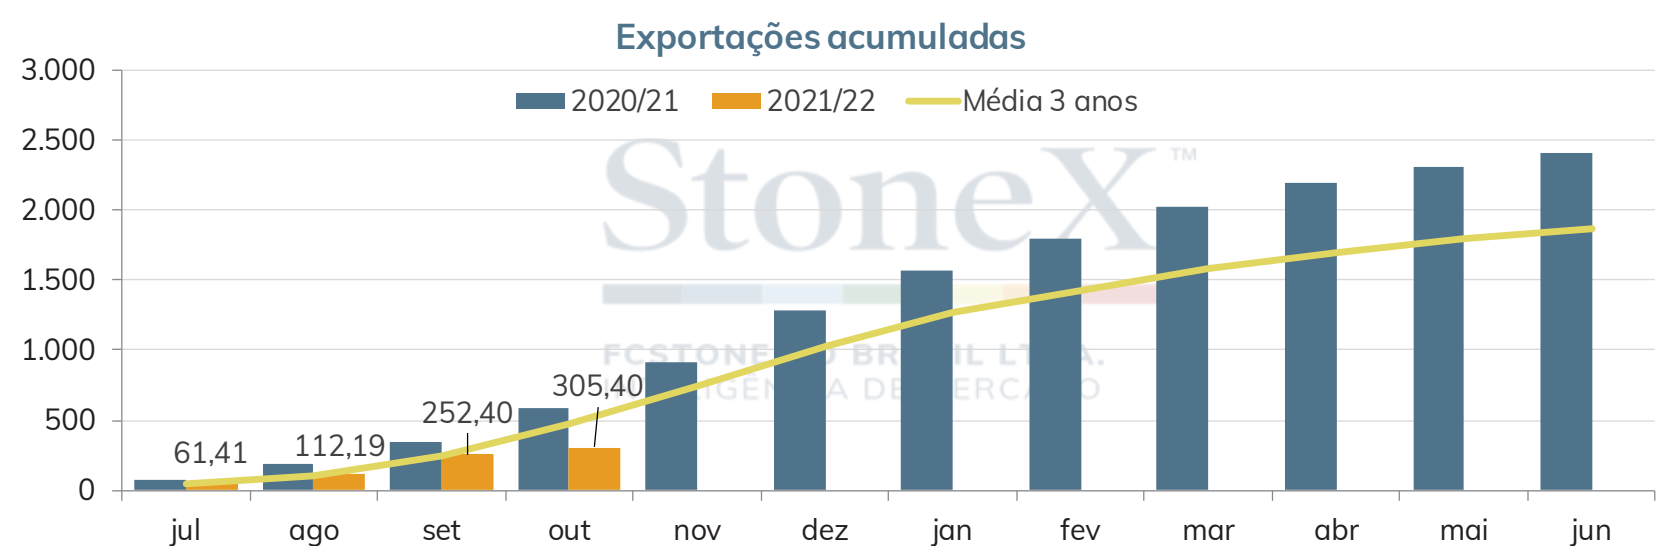

Exportações mensais (mil toneladas)