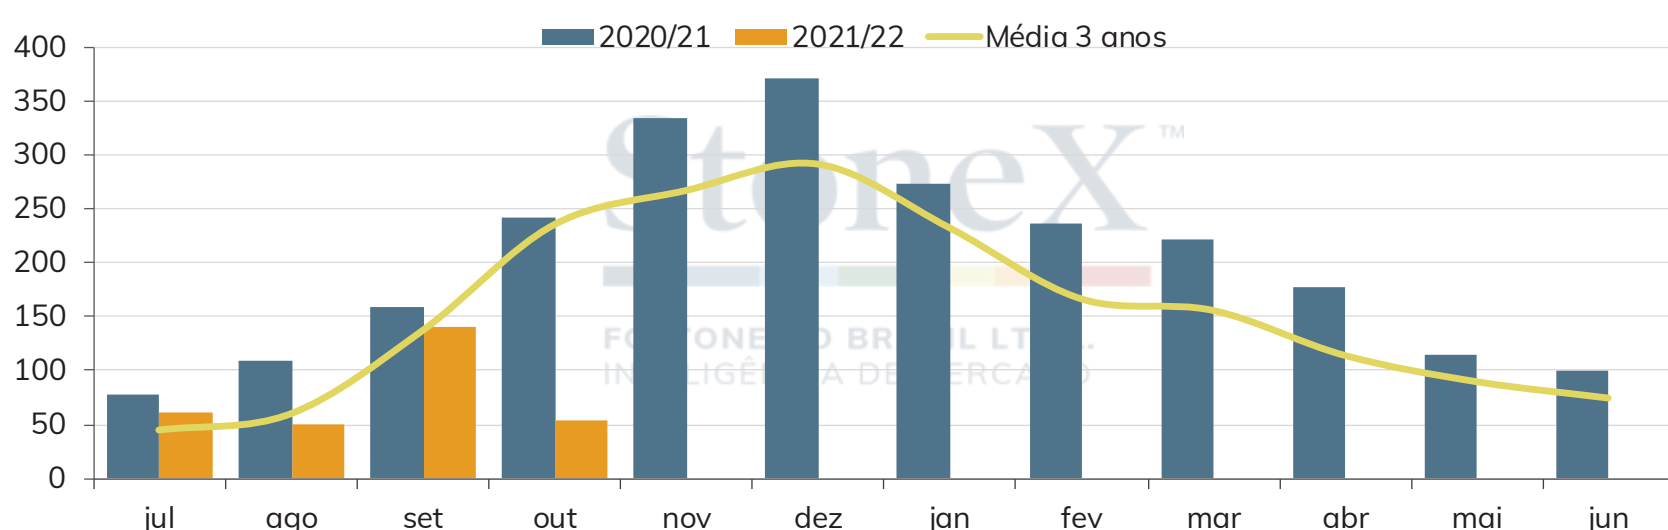

Fonte: MDIC. Divulgado no primeiro dia útil do mês seguinte. Estes dados podem ser atualizados posteriormente no Portal Comex Stat
* Os dados referentes a junho de 2021 contemplam a quantidade exportada até o dia 08/10/2021

O grupo de empresas StoneX Group Inc. presta serviço de consultoria no mercado de commodities e serviços financeiros em todo o mundo por meio de suas subsidiárias, incluindo commodities físicas, títulos, derivativos OTC ou negociados em bolsa, gestão de riscos, pagamentos globais e produtos em moeda estrangeira, de acordo com a lei aplicável nas jurisdições onde são prestados os serviços. A StoneX não é responsável por qualquer redistribuição deste material por terceiros, ou quaisquer decisões comerciais tomadas por pessoas a partir deste material. As informações e/ou fatos contidos neste documento foram obtidas de fontes que acreditamos ser de confiança, mas não há garantias quanto à sua exatidão ou integridade. Estes materiais representam as opiniões, os pontos de vista e as projeções do autor, salvo se indicado o contrário, e não necessariamente refletem os pontos de vista e estratégias de negociação empregadas pela StoneX. Todas as previsões de condições de mercado são inerentemente subjetivas e especulativas, e resultados reais e previsões subsequentes podem variar significativamente em relação a essas previsões. Nenhuma garantia é feita de que essas previsões serão alcançadas, sejam expressas ou implícitas. Todos os exemplos são fornecidos apenas para fins ilustrativos, e não significam a possibilidade de conseguir resultados similares àqueles dos exemplos. Entre em contato com os especialistas designados pela StoneX para consultoria específica em negociações que atendam às suas preferências comerciais. Se você tiver quaisquer dúvidas ou comentários sobre a nossa Política de Privacidade, entre em contato conosco. Nenhuma parte deste material pode ser copiada, fotocopiada ou reproduzida sob qualquer formato por quaisquer meios ou redistribuída sem o consentimento prévio por escrito da StoneX Group Inc. © 2020 StoneX Group, Inc. Todos os direitos reservados.