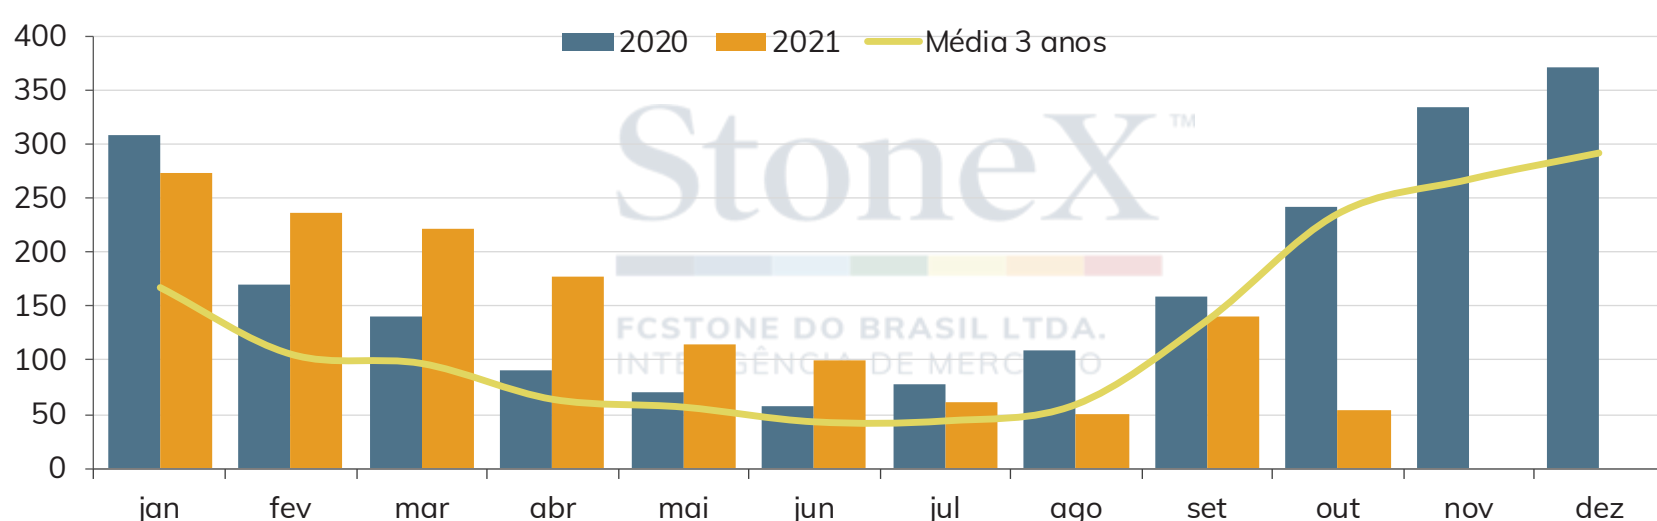

Exportações mensais (mil toneladas)

Análise das exportações – de julho a junho (mil toneladas)